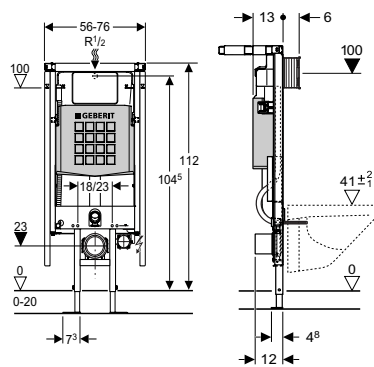

■ GEBERIT

Geberit Duofix

Geberit Duofix

■ GEBERIT

Szerelőelemek hagyományos falazáshoz és szárazépítéshez

Geberit Duofix WC szerelőelemek

Duofix II szerelőelem
fali WC-hez,
univerzális beépíthetőséggel.

H 112 **111.367.00.1***
H 112 **111.300.00.1**

* szagelszívási lehetőséggel

Duofix szerelőelem fali WC-hez,
felülről történő működtetéssel,
univerzális beépíthetőséggel.

H 82 **111.270.00.1**
H 88 **111.280.00.1**

Geberit Duofix WC és mosdó szerelőelemek

Duofix II sarok WC szerelőelem,
univerzális beépíthetőséggel.

H 112 **111.390.00.1**

Duofix II szerelőelem mosdóhoz,
univerzális beépíthetőséggel.

H 112 **111.430.00.1** álló csaptelephez
H 130 **111.437.00.1** fali csaptelephez
H 82-88 **111.435.00.1** álló csaptelephez

Geberit Duofix vizelde és bidé szerelőelemek

Duofix II vizelde szerelőelem univerzális
beépíthetőséggel.

H 112-130 **111.685.00.1**

Duofix II szerelőelem fali bidéhez,
univerzális beépíthetőséggel.

H 112 **111.510.00.1**
H 88 **111.514.00.1**
H 82 **111.515.00.1**