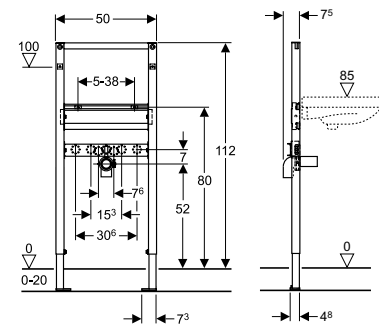

■ GEBERIT

Geberit Duofix

Geberit Duofix

■ GEBERIT

Szerelőelemek hagyományos falazáshoz és szárazépítéshez

Geberit Duofix WC szerelőelemek

Duofix II szerelőelem
fali WC-hez,
univerzális beépíthetőséggel.

H 112 **111.367.00.1***
H 112 **111.300.00.1**

* szagelszívási lehetőséggel

Duofix szerelőelem fali WC-hez,
felülről történő működtetéssel,
univerzális beépíthetőséggel.

H 82 **111.270.00.1**
H 88 **111.280.00.1**

Geberit Duofix WC és mosdó szerelőelemek

Duofix II sarok WC szerelőelem,
univerzális beépíthetőséggel.

H 112 **111.390.00.1**

Duofix II szerelőelem mosdóhoz,
univerzális beépíthetőséggel.

H 112 **111.430.00.1** álló csaptelephez
H 130 **111.437.00.1** fali csaptelephez
H 82-88 **111.435.00.1** álló csaptelephez