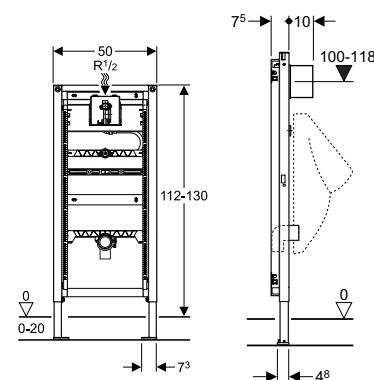

* szagelszívási lehetőséggel

Duofix szerelőelem fali WC-hez,
felülről történő működtetéssel,
univerzális beépíthetőséggel.

H 82 **111.270.00.1**
H 88 **111.280.00.1**

Geberit Duofix WC és mosdó szerelőelemek

Duofix II sarok WC szerelőelem,
univerzális beépíthetőséggel.

H 112 **111.390.00.1**

Duofix II szerelőelem mosdóhoz,
univerzális beépíthetőséggel.

H 112 **111.430.00.1** álló csaptelephez
H 130 **111.437.00.1** fali csaptelephez
H 82-88 **111.435.00.1** álló csaptelephez

Geberit Duofix vizelde és bidé szerelőelemek

Duofix II vizelde szerelőelem univerzális
beépíthetőséggel.

H 112-130 **111.685.00.1**

Duofix II szerelőelem fali bidéhez,
univerzális beépíthetőséggel.

H 112 **111.510.00.1**
H 88 **111.514.00.1**
H 82 **111.515.00.1**