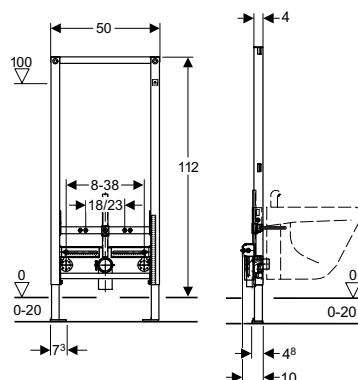

■ GEBERIT

Geberit Duofix

Geberit Duofix

■ GEBERIT

Szerelőelemek hagyományos falazáshoz és szárazépítéshez

Geberit Duofix WC szerelőelemek

Duofix II szerelőelem
fali WC-hez,
univerzális beépíthetőséggel.

H 112 **111.367.00.1***
H 112 **111.300.00.1**

* szagelszívási lehetőséggel

Duofix szerelőelem fali WC-hez,
felülről történő működtetéssel,
univerzális beépíthetőséggel.

H 82 **111.270.00.1**
H 88 **111.280.00.1**

Geberit Duofix WC és mosdó szerelőelemek

Duofix II sarok WC szerelőelem,
univerzális beépíthetőséggel.

H 112 **111.390.00.1**

Duofix II szerelőelem mosdóhoz,
univerzális beépíthetőséggel.

H 112 **111.430.00.1** álló csaptelephez
H 130 **111.437.00.1** fali csaptelephez
H 82-88 **111.435.00.1** álló csaptelephez

Geberit Duofix vizelde és bidé szerelőelemek

Duofix II vizelde szerelőelem univerzális
beépíthetőséggel.

H 112-130 **111.685.00.1**

Duofix II szerelőelem fali bidéhez,
univerzális beépíthetőséggel.

H 112 **111.510.00.1**
H 88 **111.514.00.1**
H 82 **111.515.00.1**