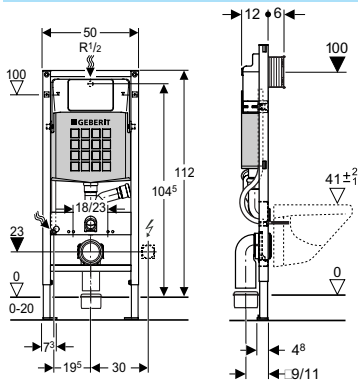

■ GEBERIT

Geberit Duofix

Geberit Duofix

■ GEBERIT

Szerelőelemek hagyományos falazáshoz és szárazépítéshez

Geberit Duofix WC szerelőelemek

Duofix II szerelőelem
fali WC-hez,
univerzális beépíthetőséggel.

H 112 **111.367.00.1***
H 112 **111.300.00.1**

* szagelszívási lehetőséggel

Duofix szerelőelem fali WC-hez,
felülről történő működtetéssel,
univerzális beépíthetőséggel.

H 82 **111.270.00.1**
H 88 **111.280.00.1**

Geberit Duofix WC és mosdó szerelőelemek

Duofix II sarok WC szerelőelem,
univerzális beépíthetőséggel.

H 112 **111.390.00.1**

Duofix II szerelőelem mosdóhoz,
univerzális beépíthetőséggel.

H 112 **111.430.00.1** álló csaptelephez
H 130 **111.437.00.1** fali csaptelephez
H 82-88 **111.435.00.1** álló csaptelephez

Geberit Duofix vizelde és bidé szerelőelemek

Duofix II vizelde szerelőelem univerzális
beépíthetőséggel.

H 112-130 **111.685.00.1**

Duofix II szerelőelem fali bidéhez,
univerzális beépíthetőséggel.

H 112 **111.510.00.1**
H 88 **111.514.00.1**
H 82 **111.515.00.1**