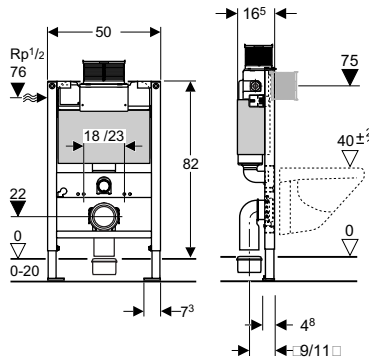

■ GEBERIT

Geberit Duofix

Geberit Duofix

■ GEBERIT

Szerelőelemek hagyományos falazáshoz és szárazépítéshez

Geberit Duofix WC szerelőelemek

Duofix II szerelőelem
fali WC-hez,
univerzális beépíthetőséggel.

H 112 **111.367.00.1***
H 112 **111.300.00.1**

* szagelszívási lehetőséggel

Duofix szerelőelem fali WC-hez,
felülről történő működtetéssel,
univerzális beépíthetőséggel.

H 82 **111.270.00.1**
H 88 **111.280.00.1**

Geberit Duofix WC és mosdó szerelőelemek

Duofix II sarok WC szerelőelem,
univerzális beépíthetőséggel.

H 112 **111.390.00.1**

Duofix II szerelőelem mosdóhoz,
univerzális beépíthetőséggel.

H 112 **111.430.00.1** álló csaptelephez
H 130 **111.437.00.1** fali csaptelephez
H 82-88 **111.435.00.1** álló csaptelephez

Geberit Duofix vizelde és bidé szerelőelemek

Duofix II vizelde szerelőelem univerzális
beépíthetőséggel.

H 112-130 **111.685.00.1**

Duofix II szerelőelem fali bidéhez,
univerzális beépíthetőséggel.

H 112 **111.510.00.1**
H 88 **111.514.00.1**
H 82 **111.515.00.1**